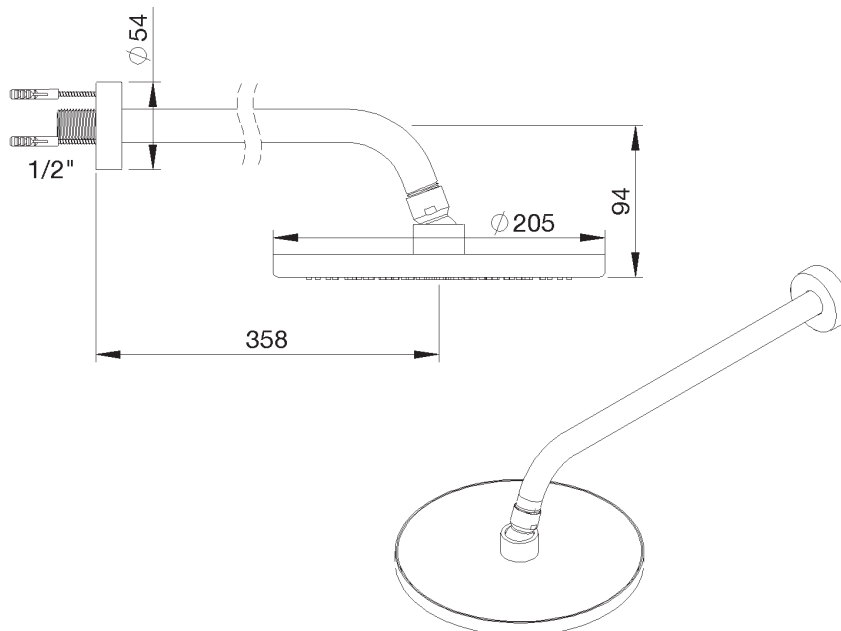

**PRODUCT TECHNICAL SHEET**

Collection :

TUNE

Ref. :

8020.--.77

Tête de douche Ø 200mm orientable, ronde avec anticalcaire et bras 37cm

Ronde draaibare hoofddouche Ø 200mm, met antikalksysteem en arm 37cm

Round shower head Ø 200mm with ball head, anti-lime system and arm 37cm

**Picture**

**Product details**

Weight :

2,0 kg

**Technical drawing**

RA1.V01